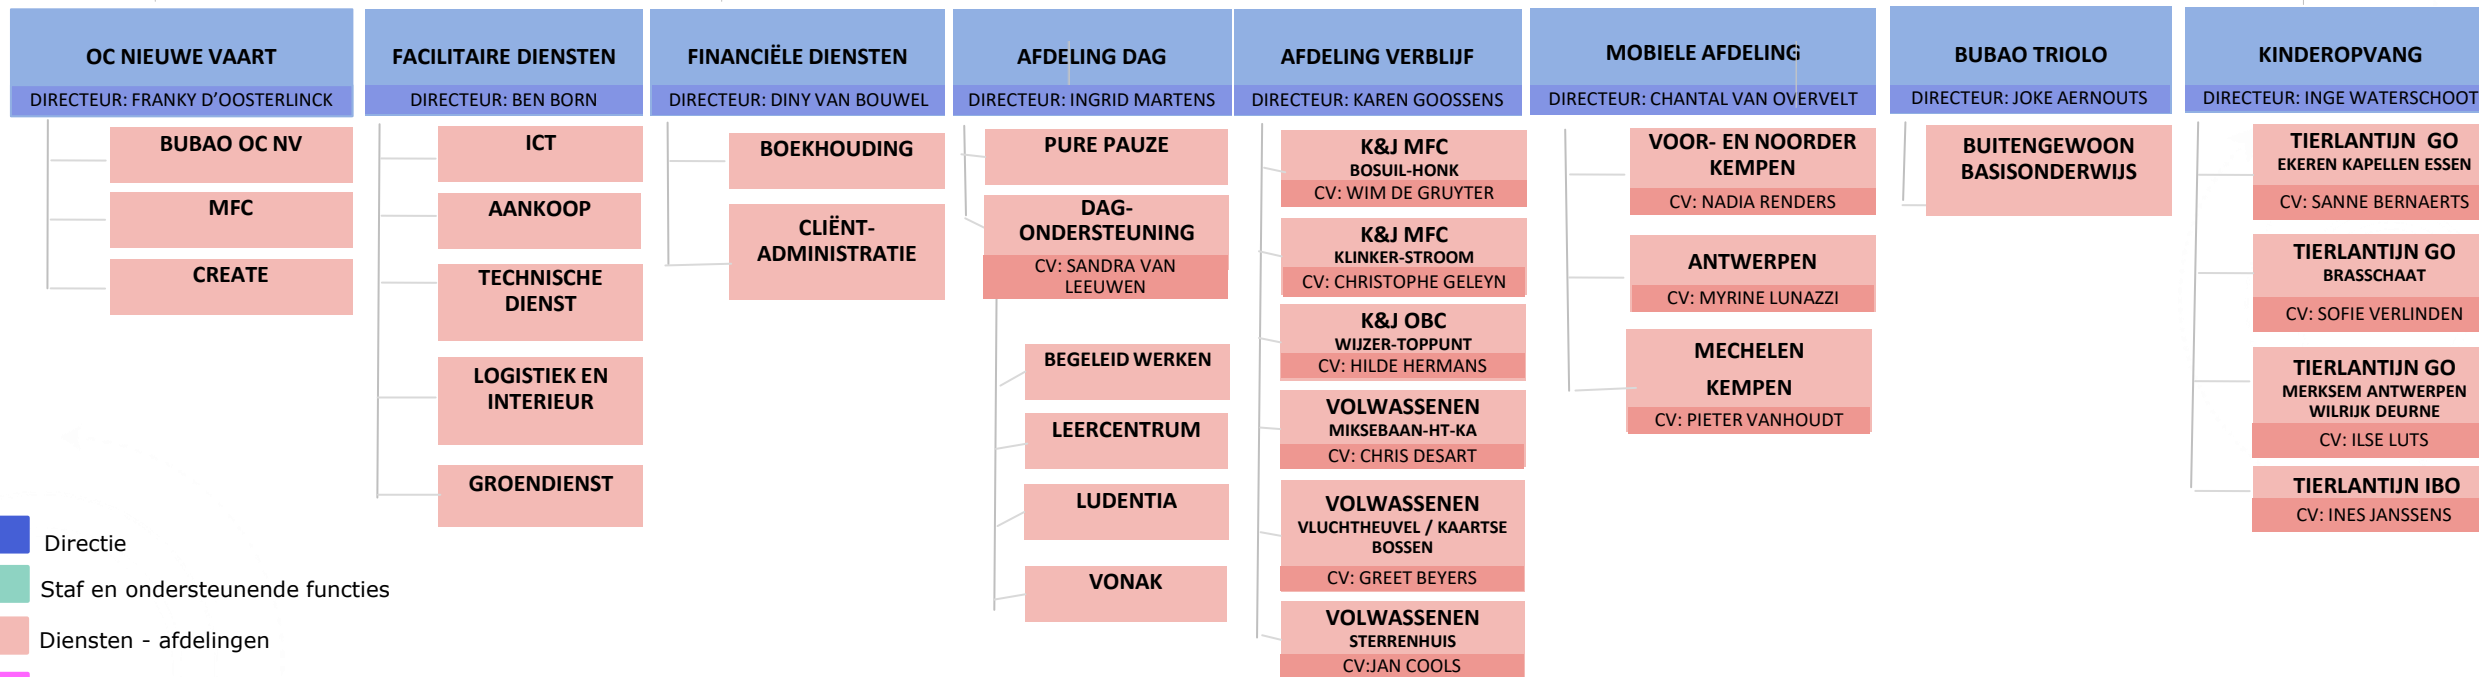

ORGANIGRAM OLO-ROTONDE ALGEMEEN

- Directie
- Staf en ondersteunende functies
- Diensten - afdelingen
- Inhoudelijk ondersteunende functies