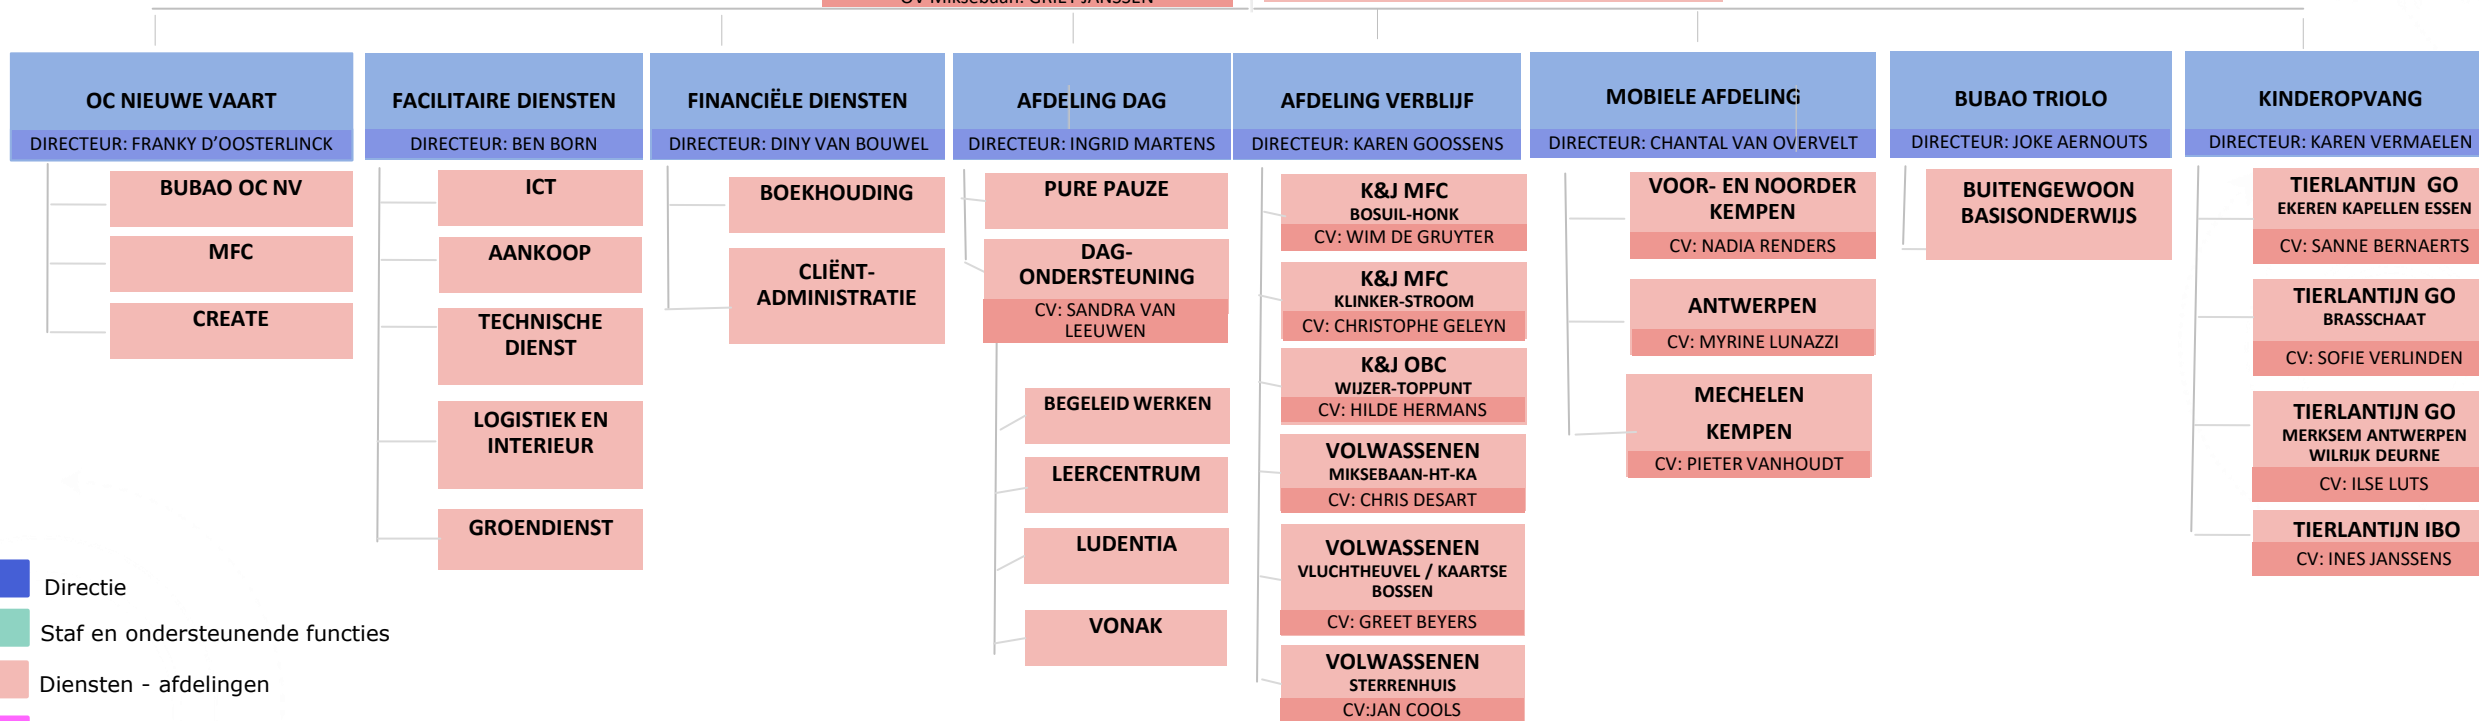

# ORGANIGRAM OLO-ROTONDE ALGEMEEN

- Directie
- Staf en ondersteunende functies
- Diensten - afdelingen
- Inhoudelijk ondersteunende functies